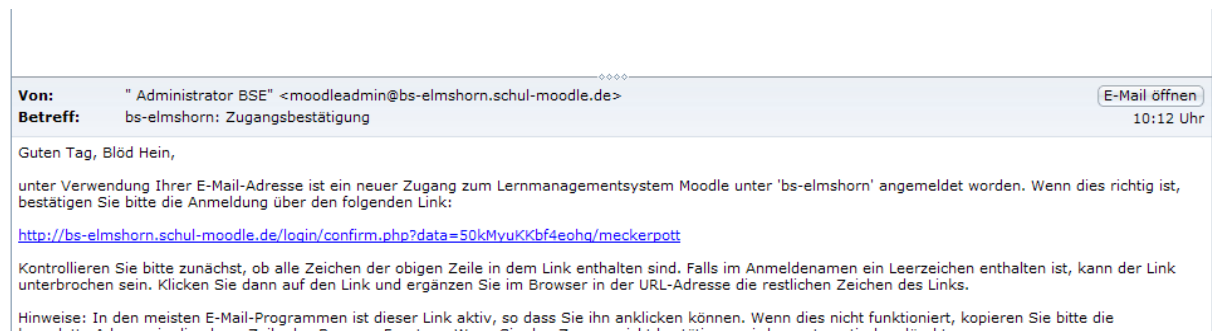

Moodle-Anmeldung

Aufruf von <http://bs-elmshorn.schul-moodle.de> und neuen Zugang anlegen (E-Mail-Konto ist erforderlich!)

Link in E-Mail-Bestätigung folgen

Moodle-Umgebung mit aktuellen Kursen (zu neuen Kursen über „Alle Kurse...“)

Kurszuordnung über Schlüssel