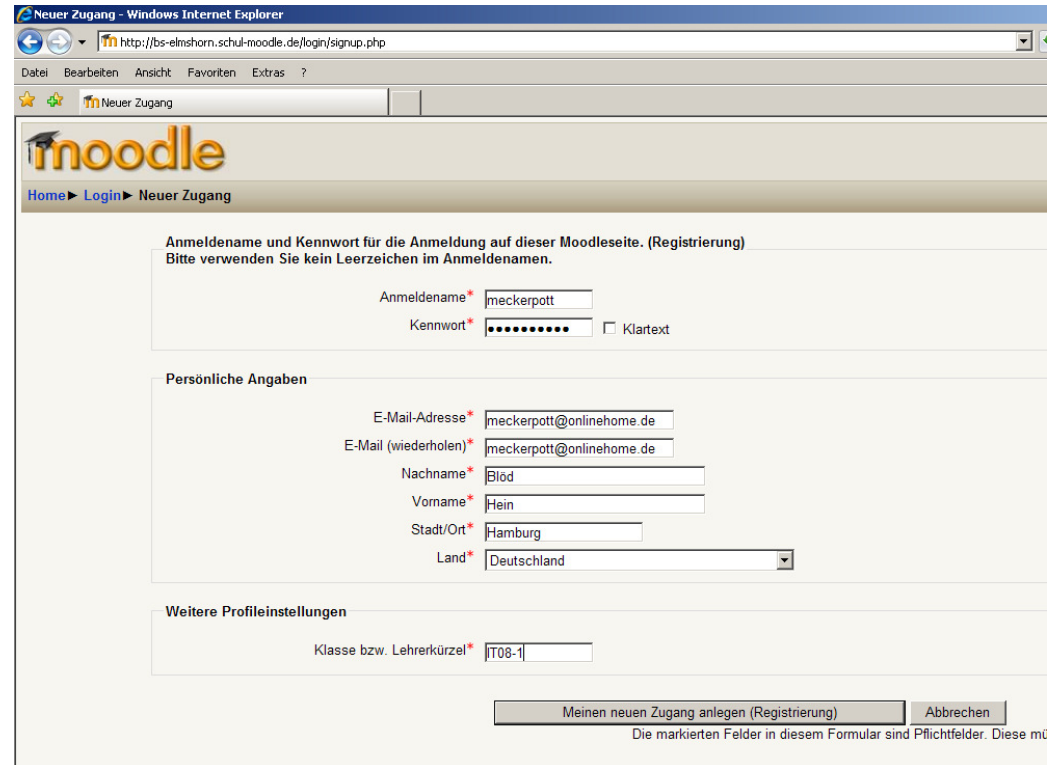

Moodle-Anmeldung

Aufruf von <http://bs-elmshorn.schul-moodle.de> und neuen Zugang anlegen (E-Mail-Konto ist erforderlich!)

Link in E-Mail-Bestätigung folgen

Moodle-Umgebung mit aktuellen Kursen (zu neuen Kursen über „Alle Kurse...“)

Kurszuordnung über Schlüssel